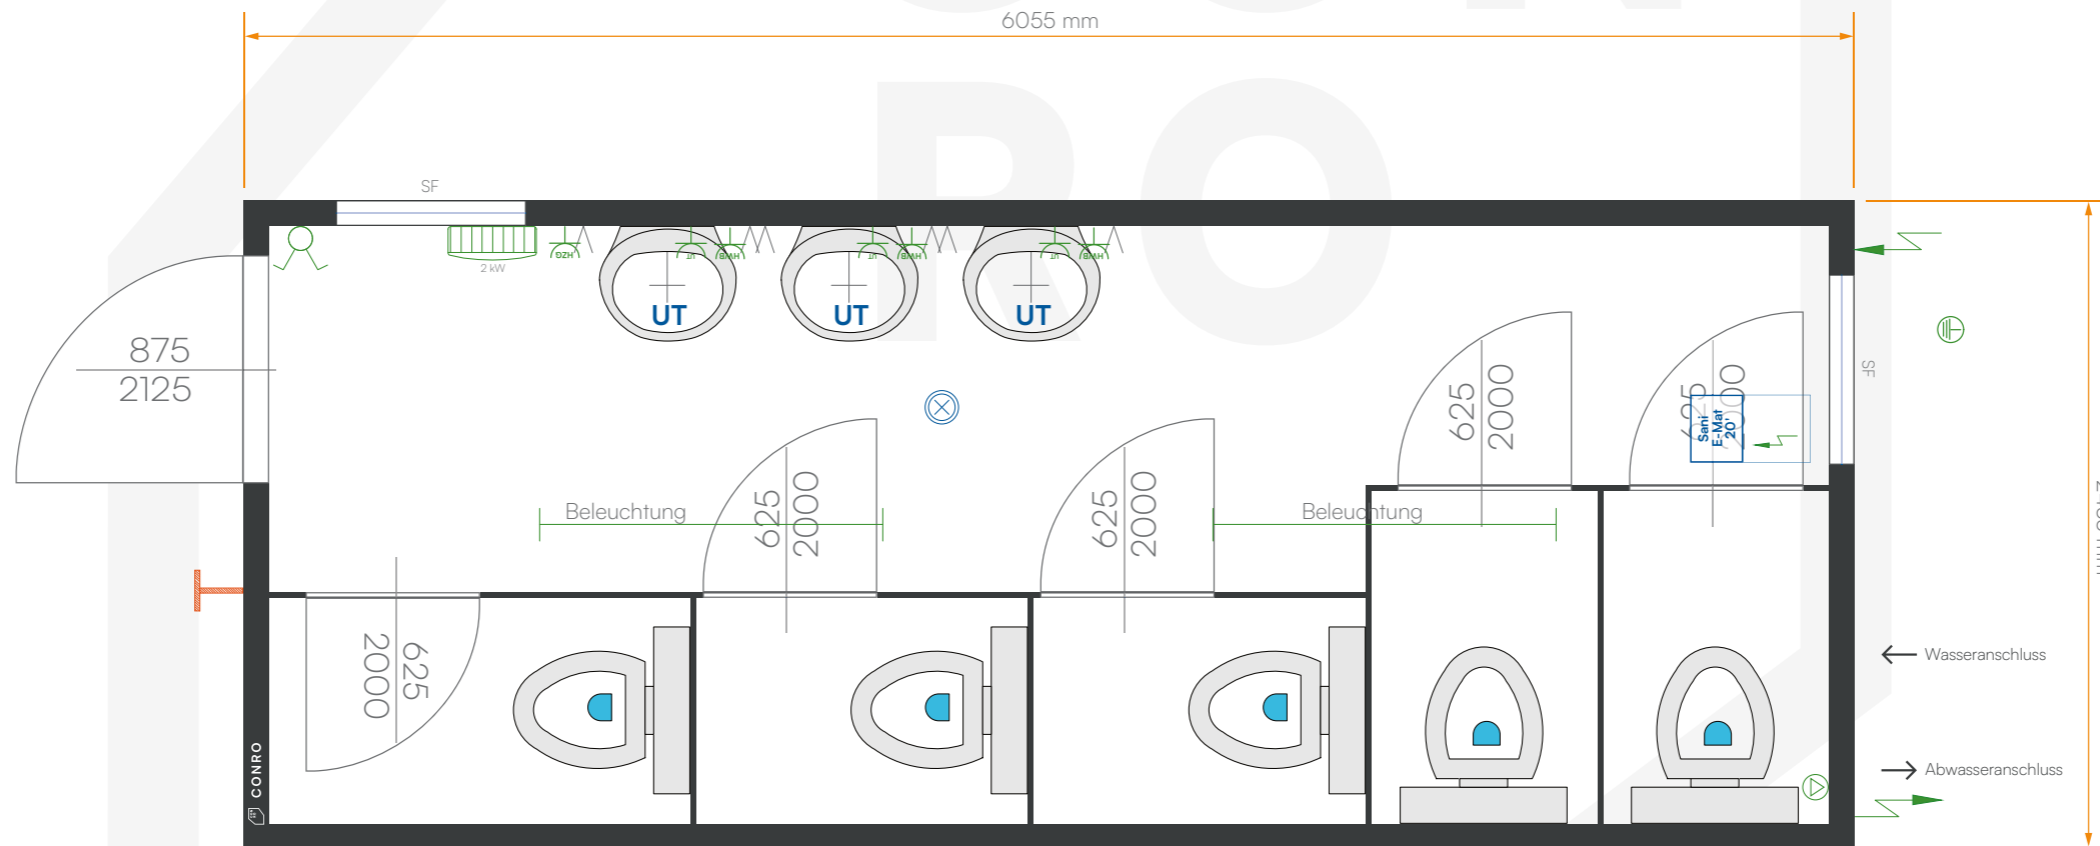

ZEICHNUNG

**20' Damen WC-Container**

Abmessungen 6.055 x 2.435 x 2.800 mm - L x B x H  
Rauminnenhöhe 2.540 mm

- Lichtschalter
- Wechselschalter
- Steckdose, 230 V
- Doppelsteckdose, 230 V
- Abluftventilator

- E-Konvektor 2kW
- E-Heizlüfter 2kW
- Sicherungskasten
- CEE-Außensteckdose / Eingang 32A / 400 V
- CEE-Außensteckdose / Ausgang 32A / 400 V

- Erdung
- Wasseranschluss → Wasseranschluss
- Abwasseranschluss ← Abwasseranschluss
- Bodengully
- Türstopper