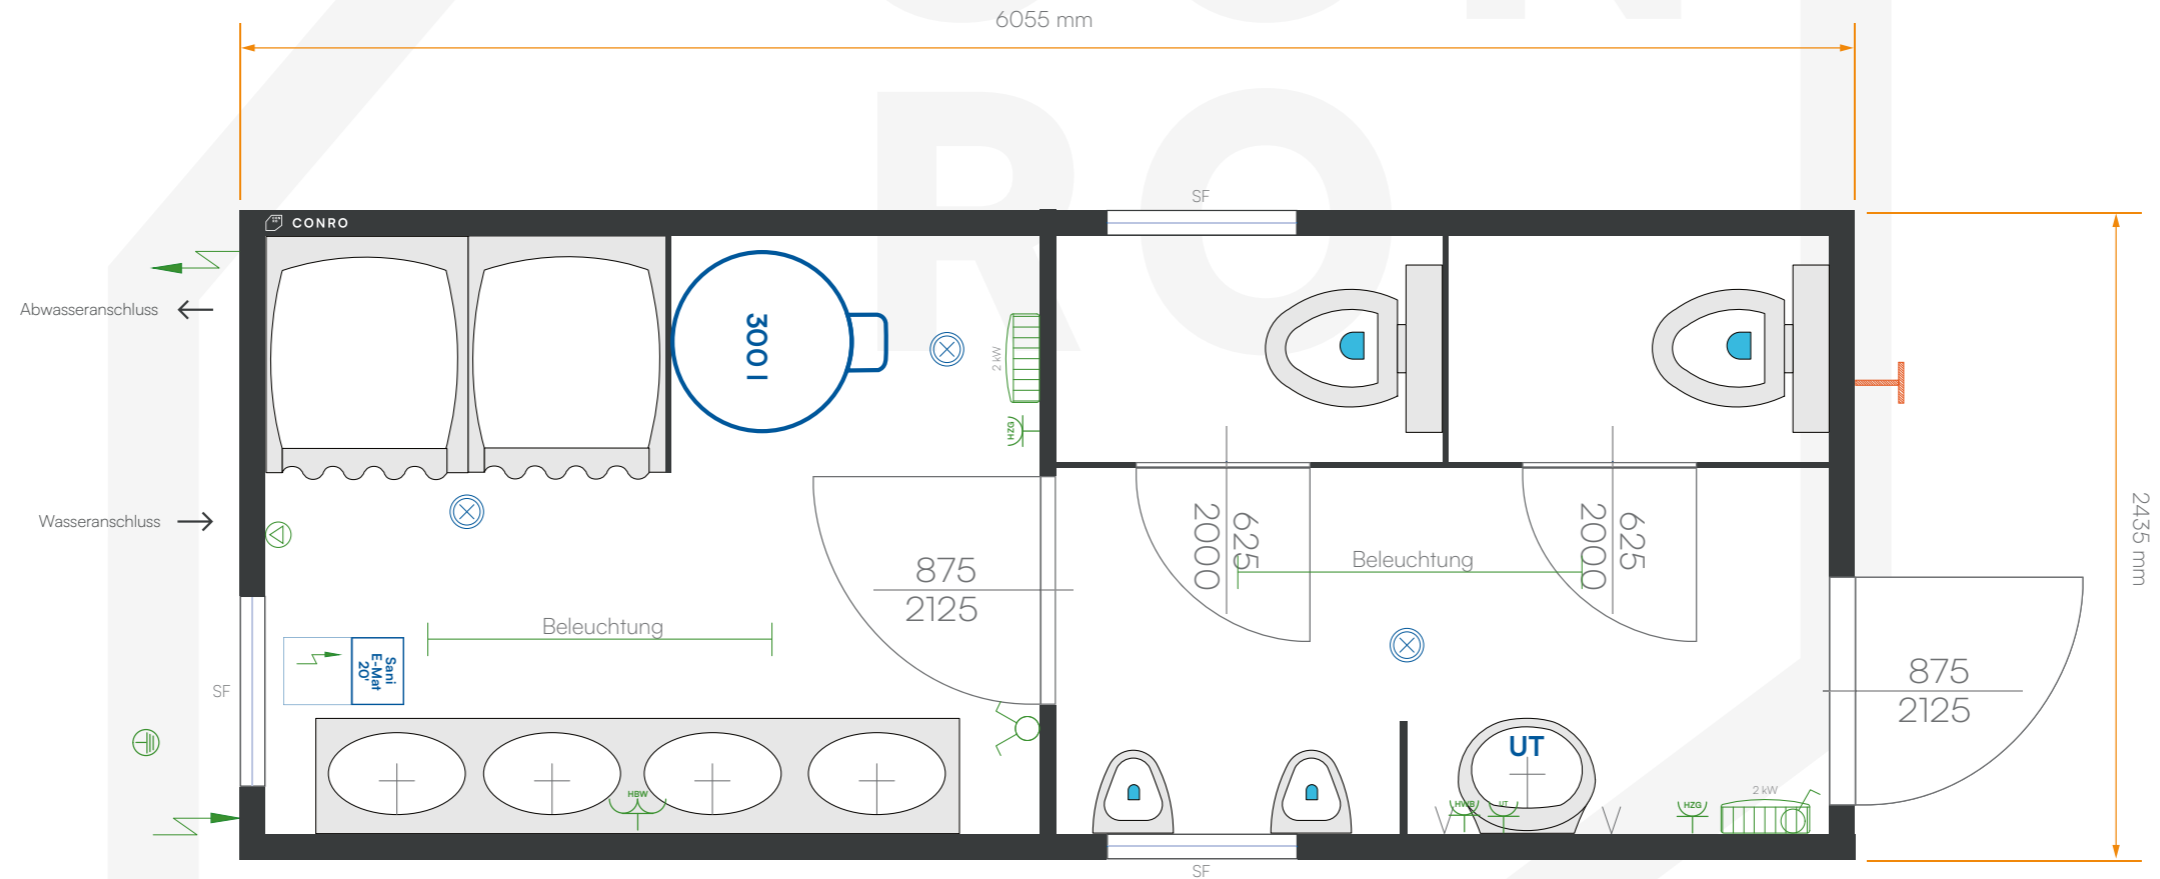

ZEICHNUNG

**20' Sanitärcontainer**

Abmessungen 6.055 x 2.435 x 2.800 mm - L x B x H  
 Rauminnenhöhe 2.540 mm

- Lichtschalter
- Wechselschalter
- Steckdose, 230 V
- Doppelsteckdose, 230 V
- Abluftventilator

- E-Konvektor 2kW
- E-Heizlüfter 2kW
- Sicherungskasten
- CEE-Außensteckdose / Eingang 32A / 400 V
- CEE-Außensteckdose / Ausgang 32A / 400 V

- Erdung
- Wasseranschluss → Wasseranschluss
- Abwasseranschluss ← Abwasseranschluss
- Bodengully
- Türstopper