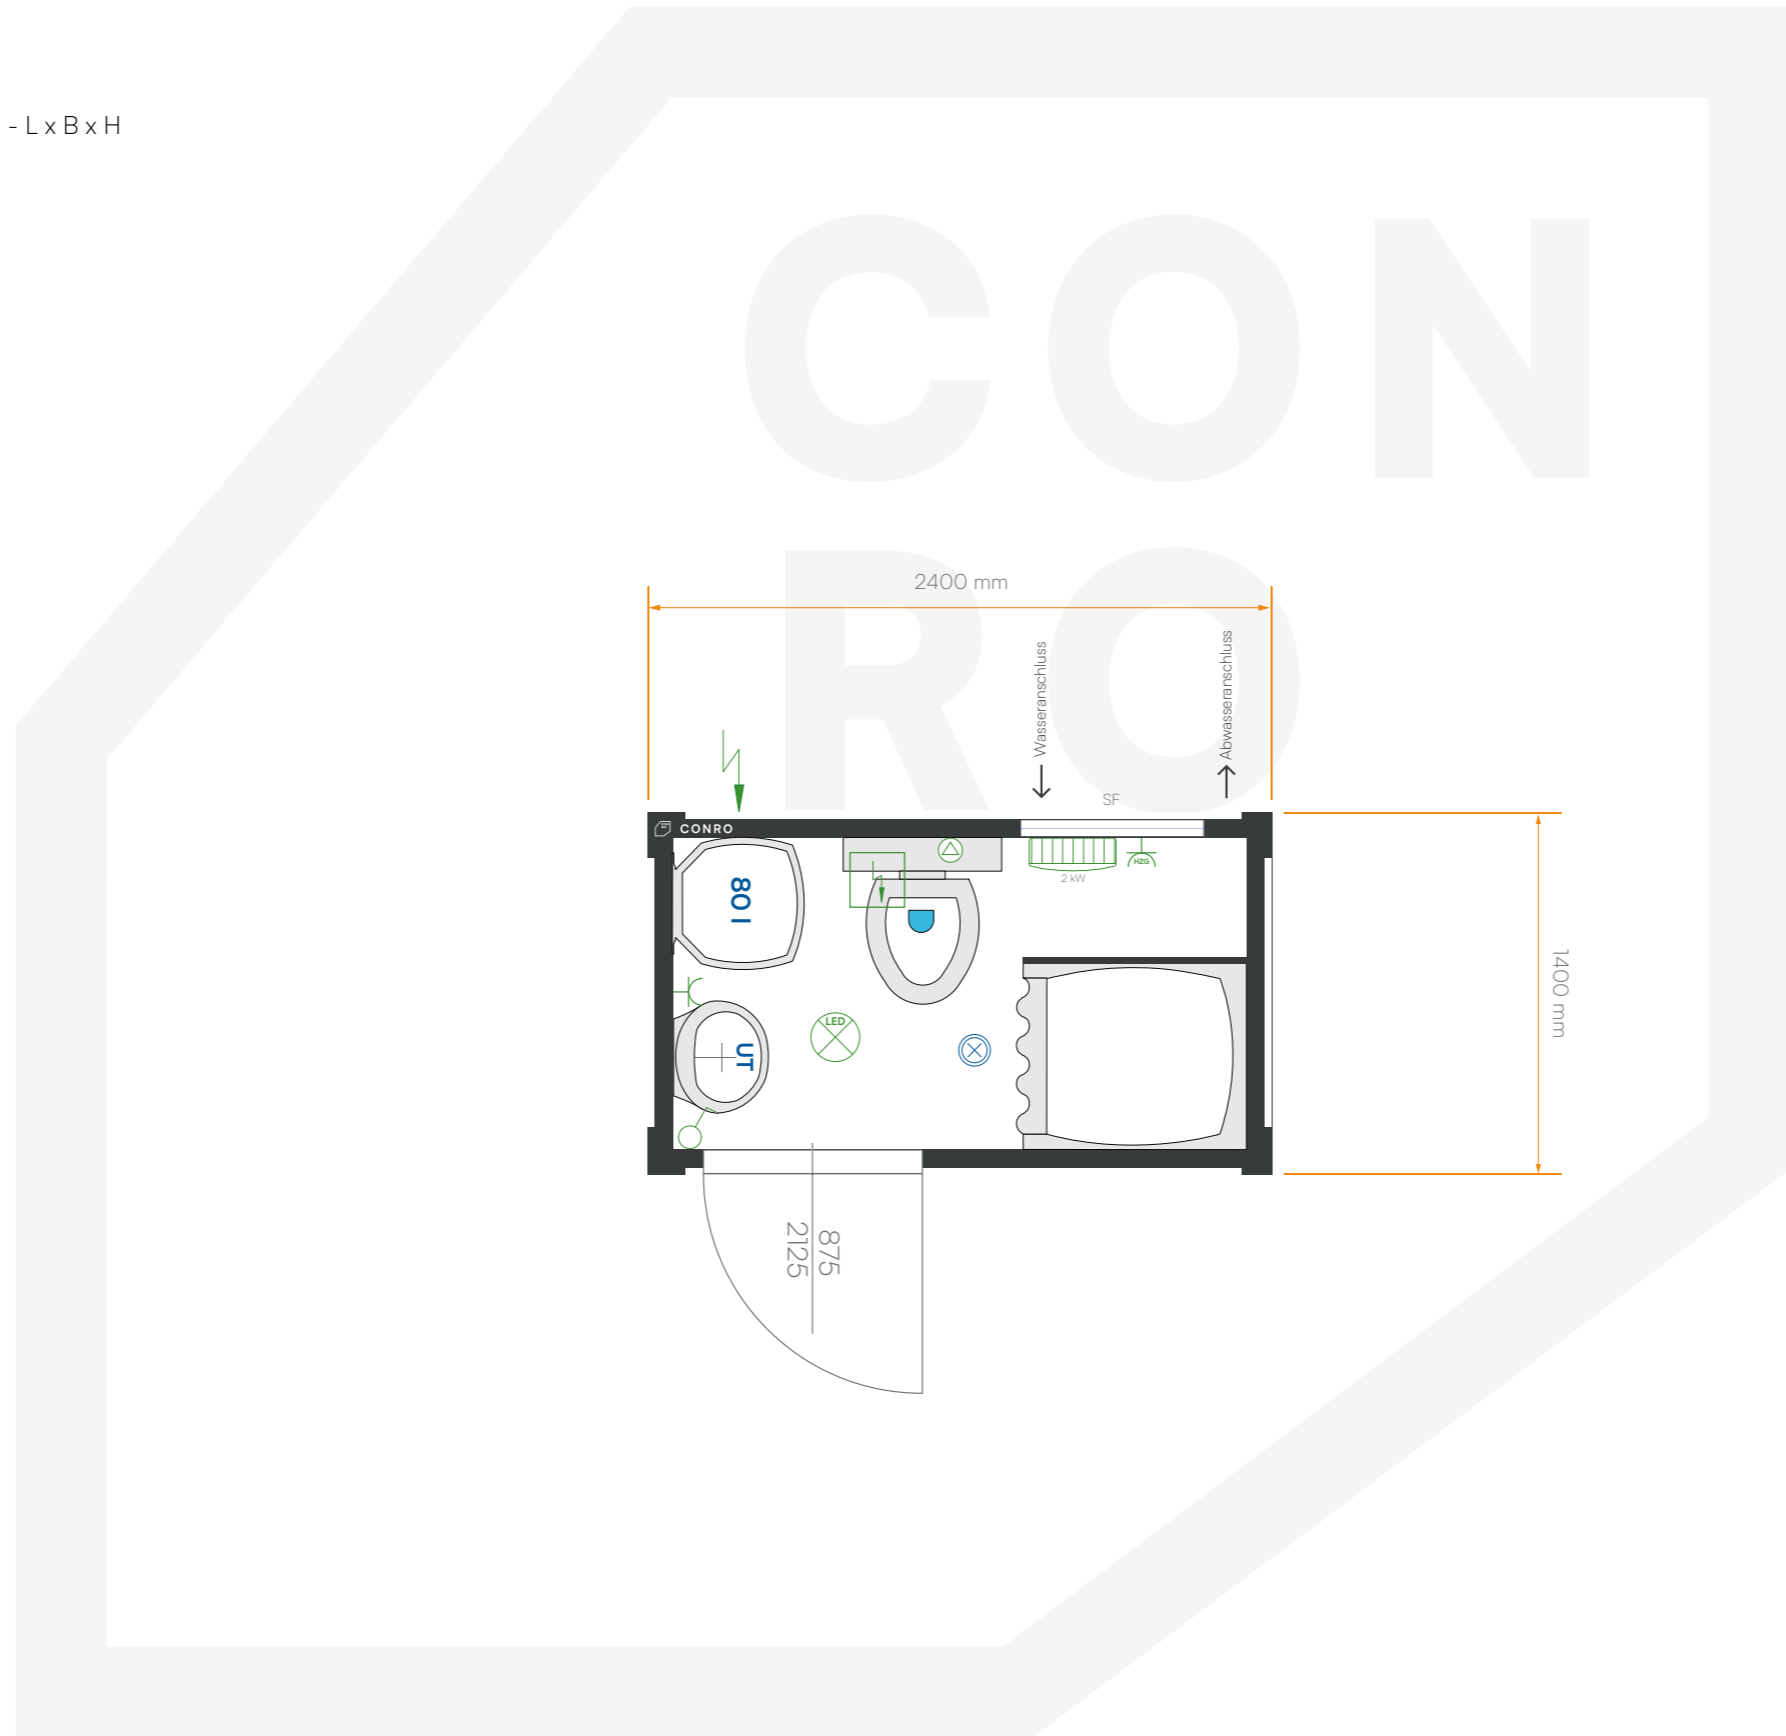

ZEICHNUNG

8' Sanitär-Box

Abmessungen 2.400 x 1.400 x 2.800 mm - L x B x H
Rauminnenhöhe 2.540 mm

- Lichtschalter
- Wechselschalter
- Steckdose, 230 V
- Doppelsteckdose, 230 V
- Abluftventilator

- E-Konvektor 2kW
- E-Heizlüfter 2kW
- Sicherungskasten
- CEE-Außensteckdose / Eingang 32A / 400 V
- CEE-Außensteckdose / Ausgang 32A / 400 V

- Erdung
- Wasseranschluss → Wasseranschluss
- Abwasseranschluss ← Abwasseranschluss
- Bodengully
- Türstopper

CONRO Container GmbH
Rübenkamp 20
21220 Seevetal
Germany
T +49 4105 6762-0
mail@conro-group.de
www.conro-group.de